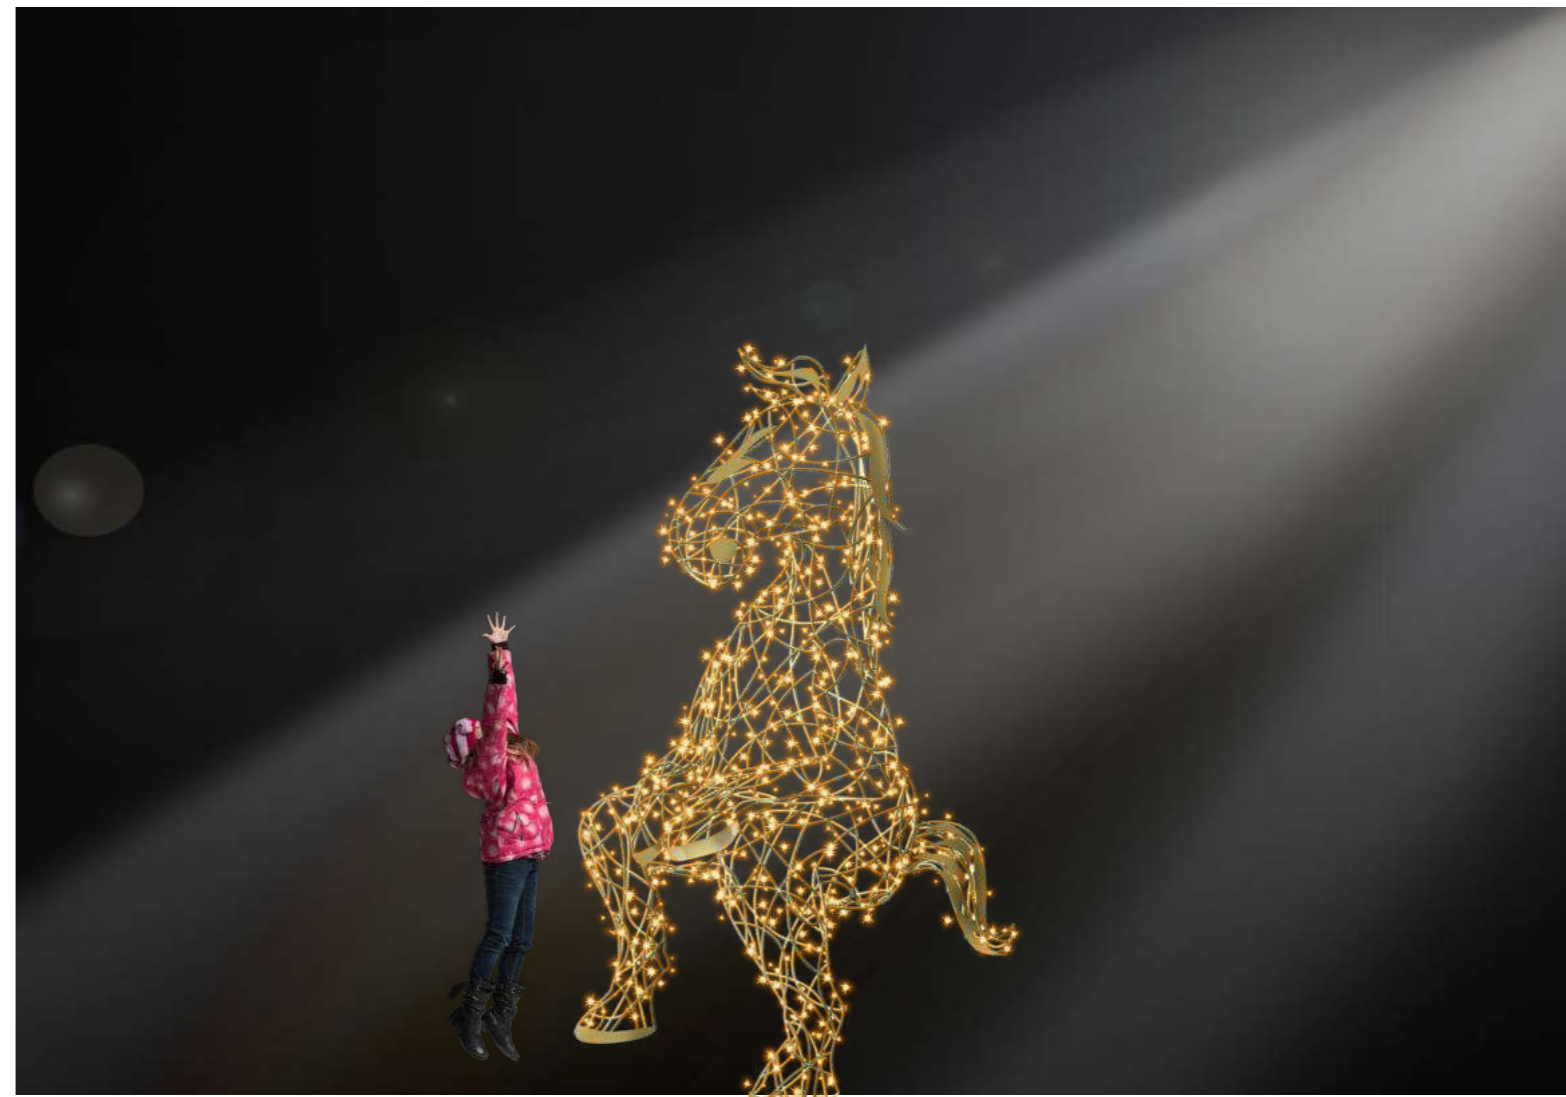

Fantasia Forest - Korea

NEUES FOTO GAPA

Garmisch - Germany

Unicorn

680-607 |  | ~230 x 310 x 130 cm | ~156 kg | ~81 W

info

 Construction Colour white / Konstruktionsfarbe Weiß

 Including / Inklusive QuickFix™ 36V Power Supply