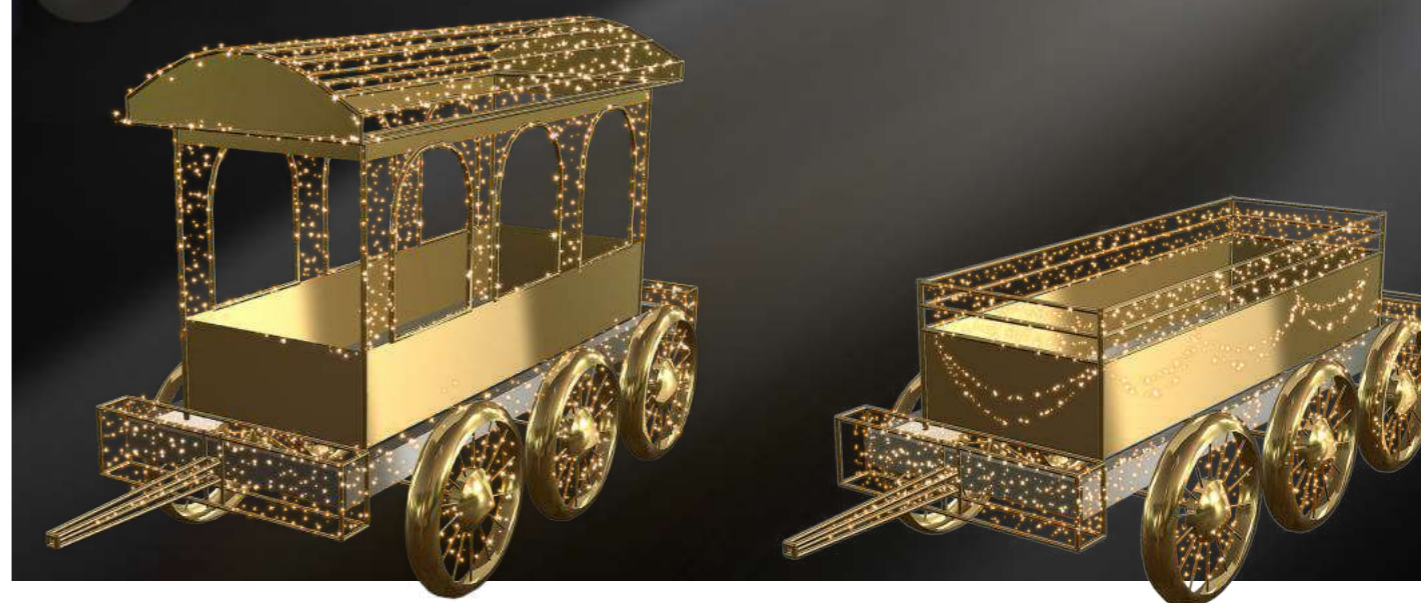

Santa Wagon

Santa Wagon I
931-992 | LED | ~368 x 193 x 135 cm | ~135 kg | ~43 W

Santa Wagon II
931-993 | LED | ~368 x 114 x 132 cm | ~100 kg | ~31 W

info

Construction Colour gold / Konstruktionsfarbe Gold

Including / Inklusive QuickFix™ 36V Power Supply