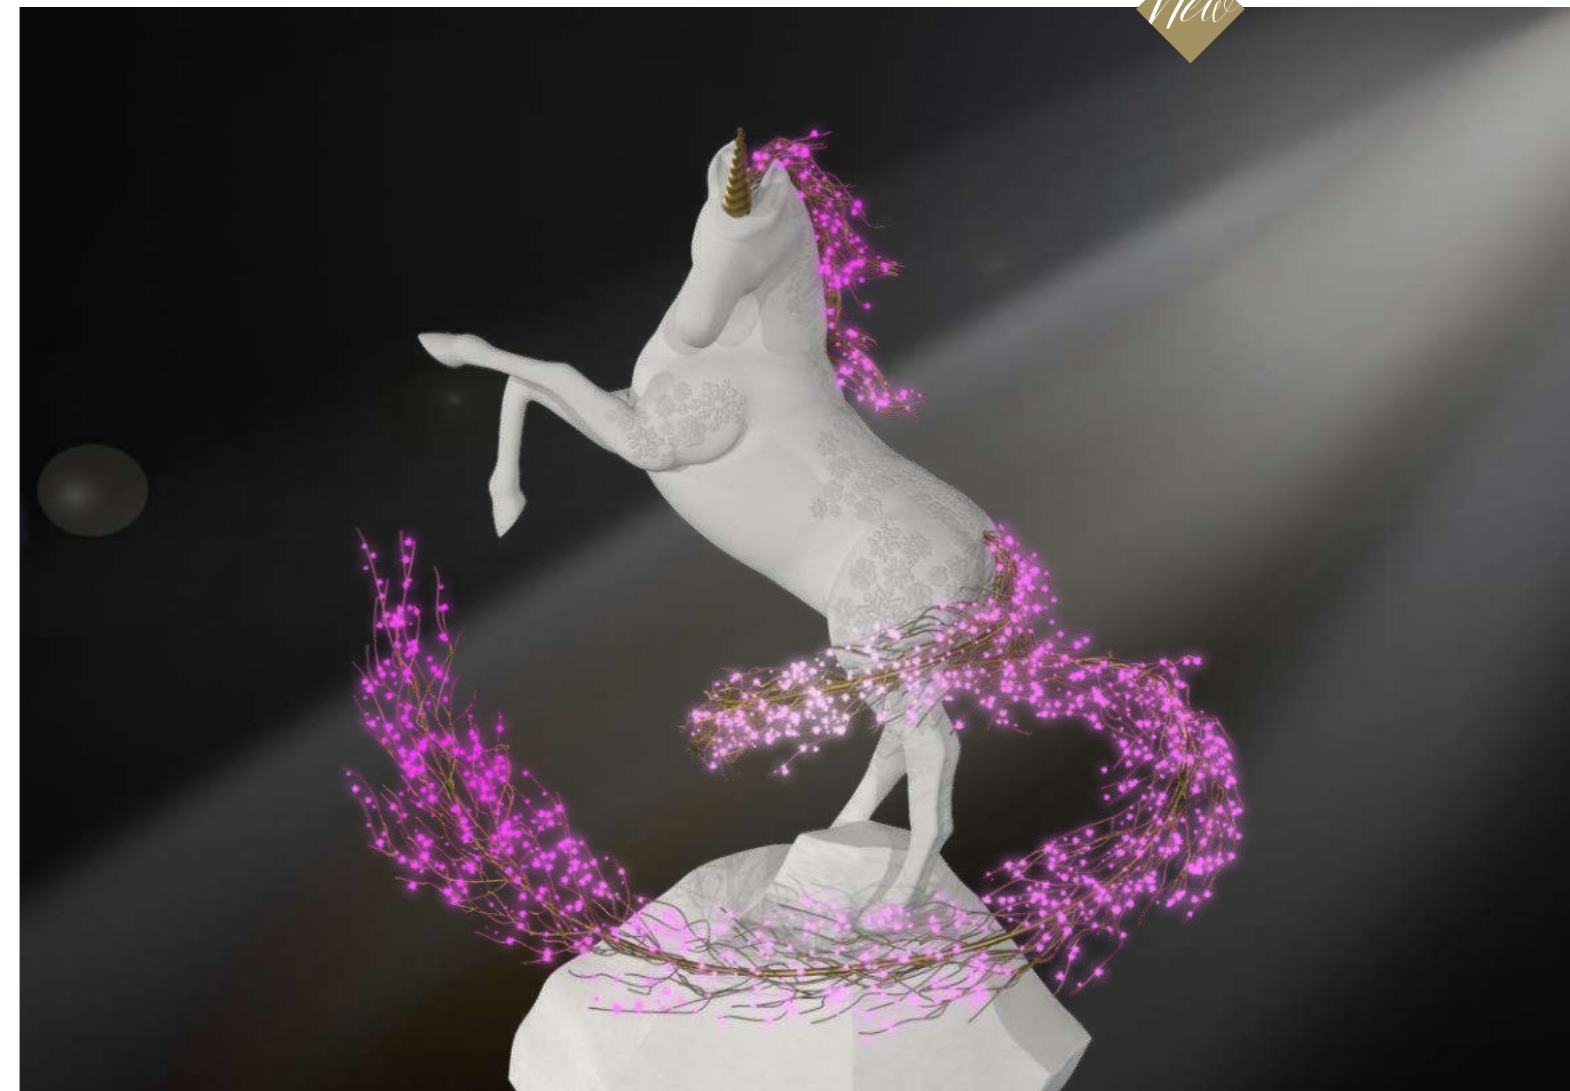

Winter Unicorn

Winter Unicorn

680-706 | | ~370 x 250 x 220 cm

info

Construction Colour white / Konstruktionsfarbe Weiß

Including / Inklusive QuickFix™ 36V Power Supply