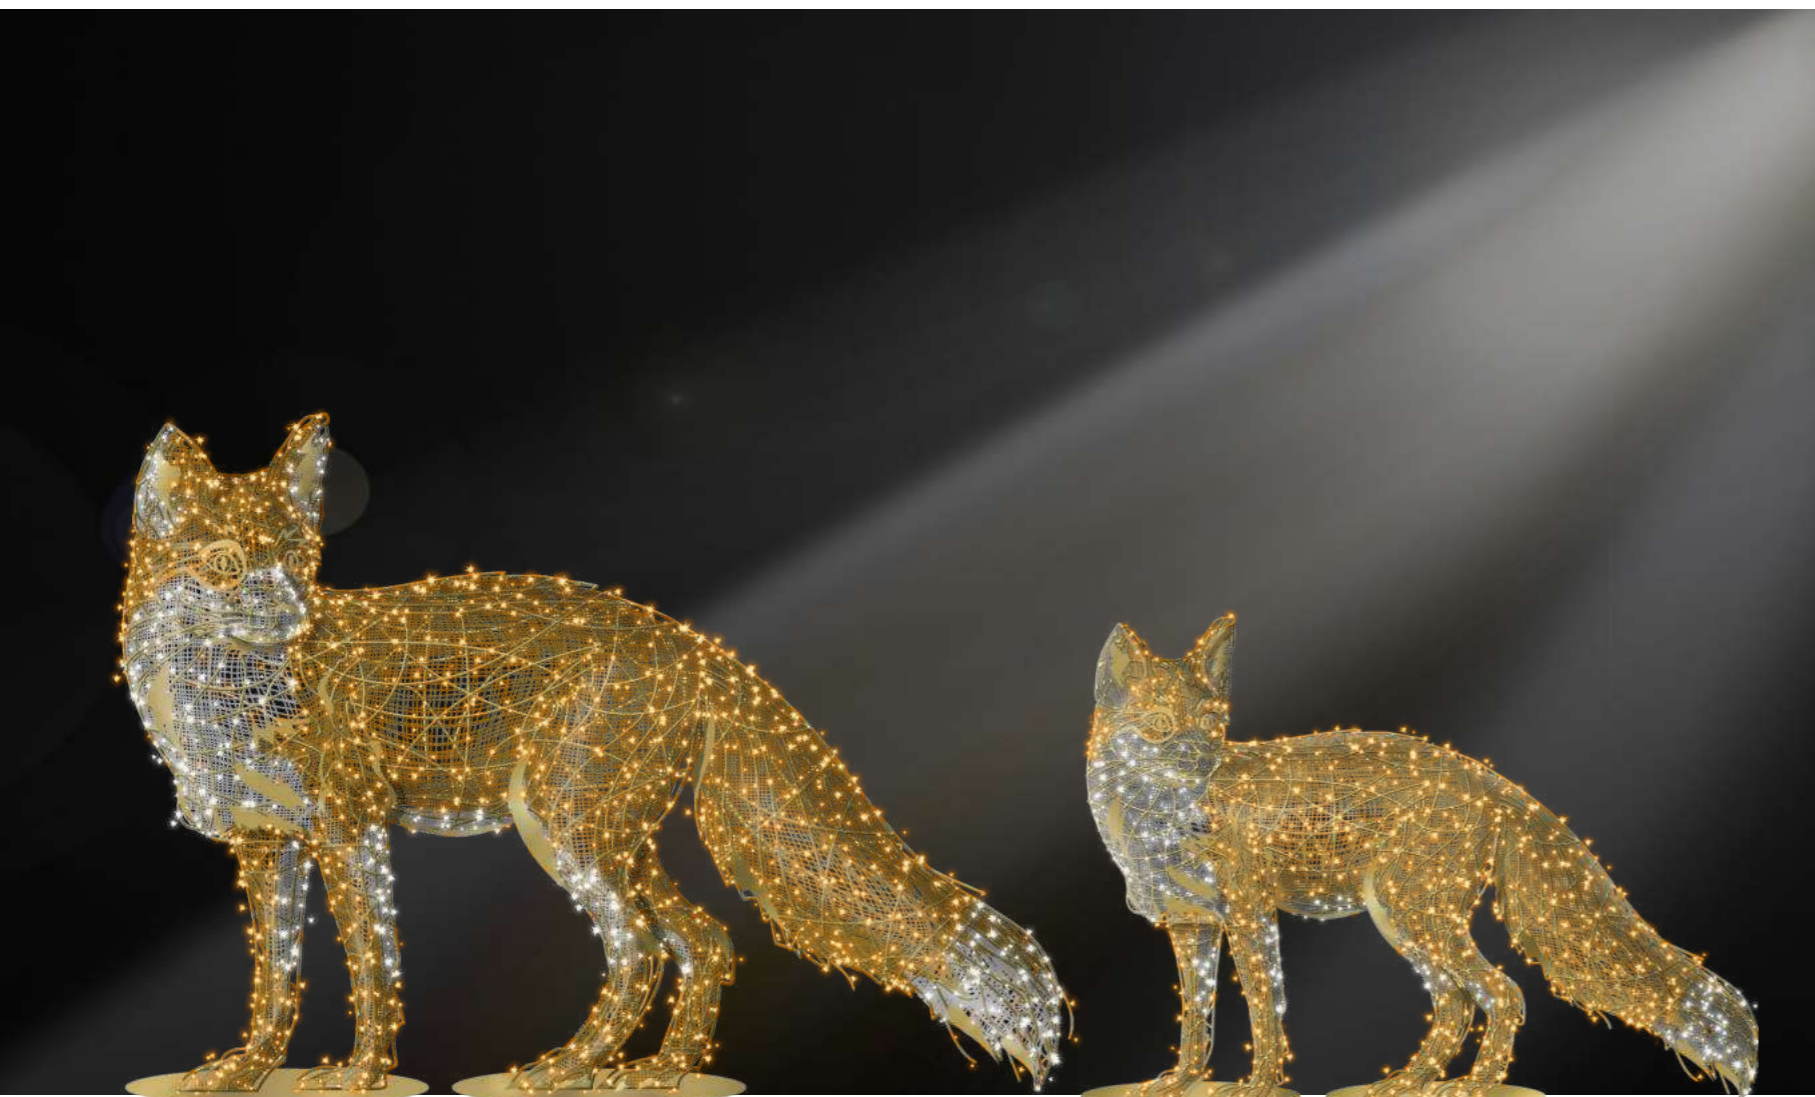

Fantasia Forest - Korea

NEUES FOTO GAPA

Garmisch - Germany

Unicorn

680-607 |  | ~230 x 310 x 130 cm | ~156 kg | ~81 W

info

 Construction Colour white / Konstruktionsfarbe Weiß

 Including / Inklusive QuickFix™ 36V Power Supply