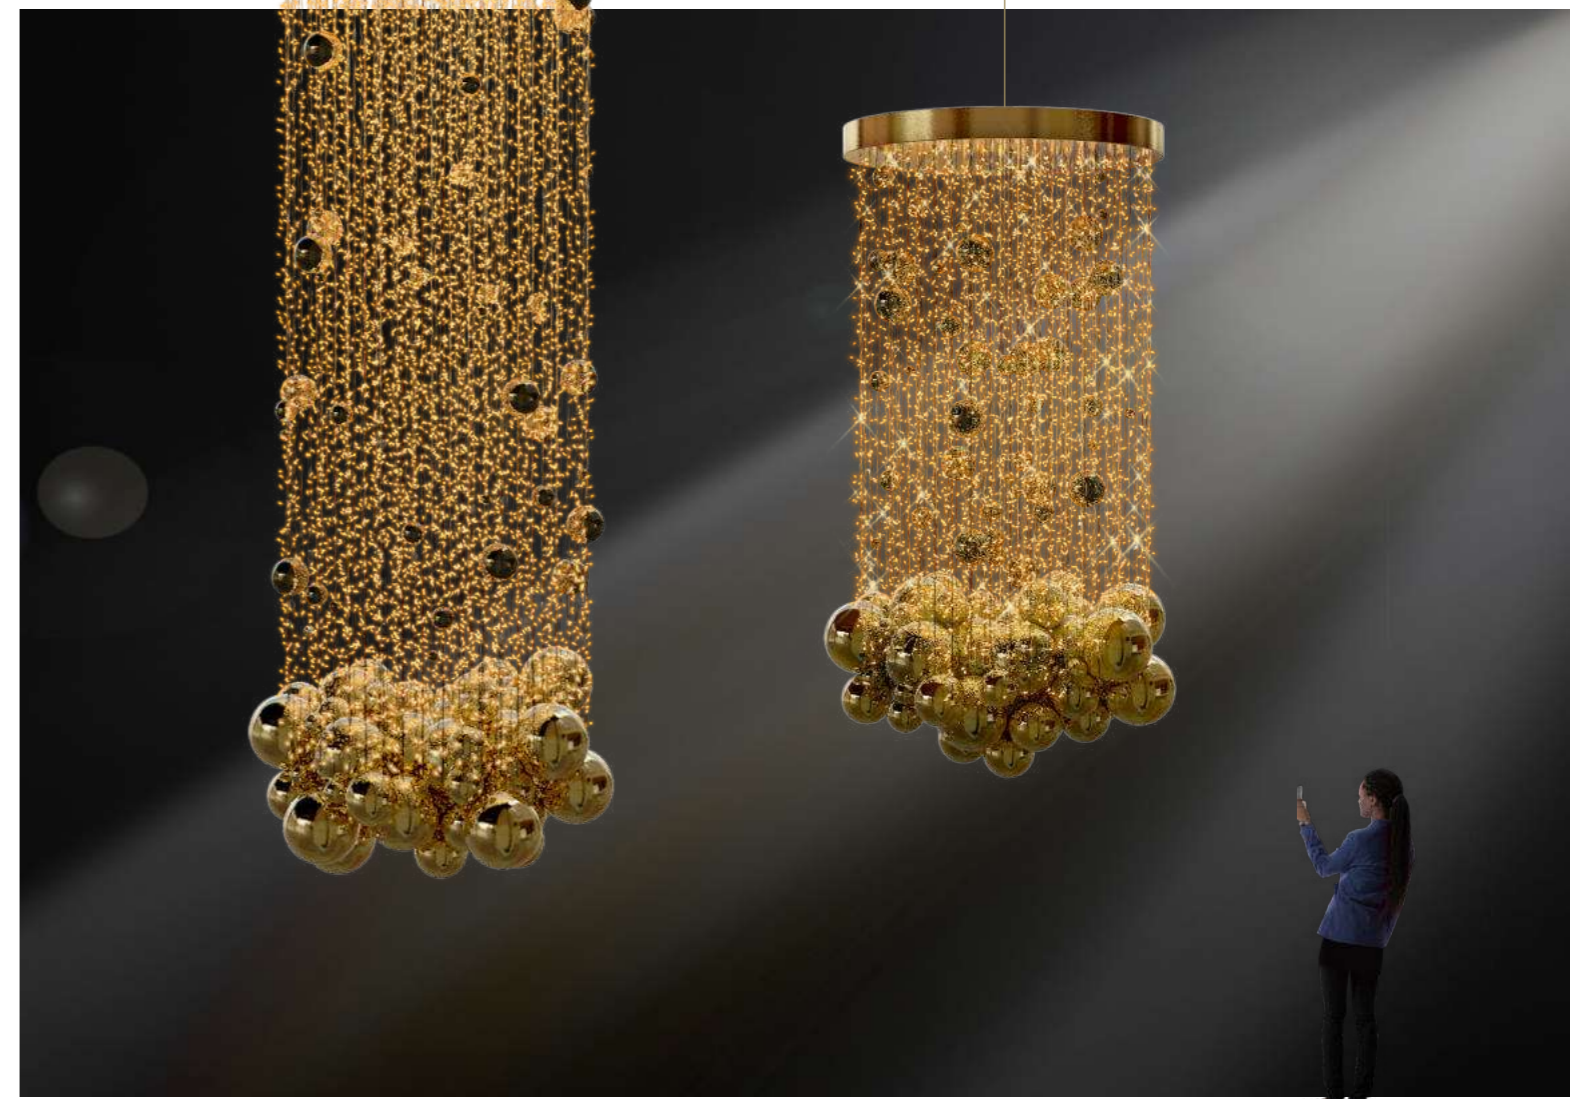

Bubble Chandelier

Silver Coated

680-054		~174 x 510 x 174 cm	~103 kg	~162 W
680-055		~174 x 350 x 174 cm	~91 kg	~144 W

Gold Coated

680-056		~174 x 510 x 174 cm	~103 kg	~162 W
680-057		~174 x 350 x 174 cm	~91 kg	~108 W

info

Construction Colour silver / Konstruktionsfarbe Silber

Construction Colour gold / Konstruktionsfarbe Gold

Deco baubles are included / Die Dekokugeln sind inkludiert

Glass weights ø 30 mm are included / Die Glasgewichte ø 30 mm sind inkludiert

Including / Inklusive QuickFix™ 36V Power Supply