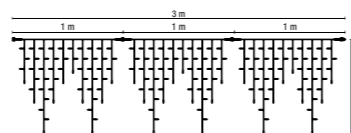

LED Ice Lite™ 174

Dimension: 3 m x 0.9 m
Anzahl der Segmente: 3
Lampen pro Segment: 58
Länge pro Segment: 1 m
220-240 V, 10.5 W, LED: 174
ohne Netzstecker

QuickFix™ Outdoor+
Rubber 230 V | 10.5 W

	019-344
	019-345
	019-349
	019-438

FLASHING:

Blitz-LED pro Segment: 5

		019-400
		019-351
		019-439
		019-350
		019-440