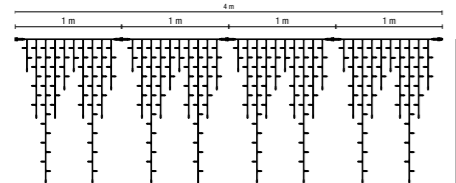

Giant Ice Lite® 304

Dimension: 4 m x 1.5 m
Anzahl der Segmente: 4
Lampen pro Segment: 76
Länge pro Segment: 1.00 m
220-240 V, 14 W, LED: 304
ohne Netzstecker

QuickFix™ Outdoor+
Rubber 230 V | 14 W

	019-346
	019-347
	019-396