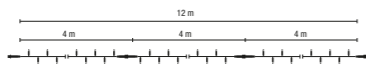

1 Kette = 2 Segmente á 10.0 m, max. 4 Ketten koppelbar

	029-019
	029-024

	029-002
	029-167
	029-001
	029-089

+ Blitz-LED pro Segment: 4	
	029-048
	029-115
	029-049
	029-098

1 Kette = 3 Segmente á 4.0 m, max. 6 Ketten koppelbar