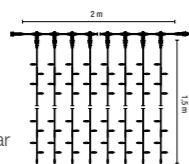

max. 12 Vorhänge koppelbar