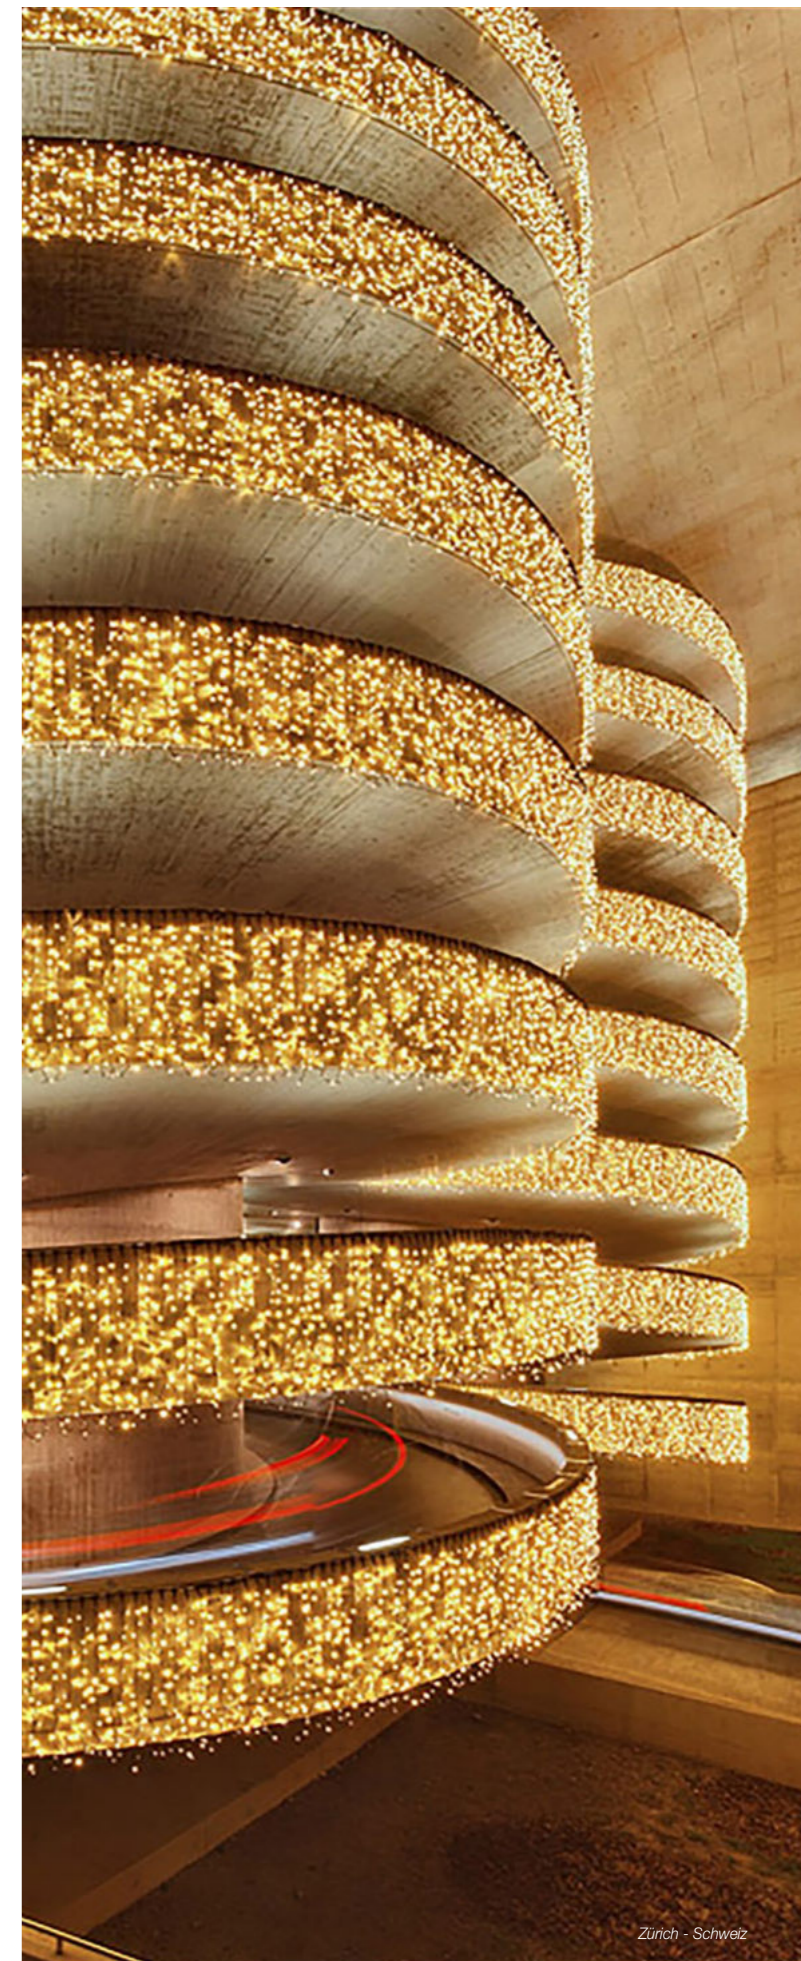

### DRAPE LITE® Zauberhafte Lichtvorhänge

Das Drape Lite® verzaubert mit seiner beeindruckenden Leuchtkraft, die durch die Vielzahl funkelnder Lichtpunkte entsteht. Ihr flächiges Erscheinungsbild strahlt Eleganz, Ruhe und eine edle Anmut aus. Der Profi-Lichtervorhang Drape Lite® eignet sich perfekt zum Dekorieren von großen Flächen und schafft eine magische Atmosphäre. Zudem kann der Vorhang in verschiedenförmige Rahmen gespannt werden, wodurch bezaubernde Eyecatcher entstehen. Durch das Bündeln mehrerer Stränge lassen sich Eingangshallen und Fenster in ein funkelndes Highlight verwandeln.