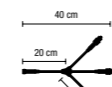

## LED Dual Magic String Lite® 120

Länge: 2.50 m  
Anzahl der Segmente: 1  
Lampen pro Segment: 120  
Länge pro Segment: 2.50 m  
36 V, 4.3 W, LED: 120

	LED	029-683
	LED	029-684
	LED	029-685
	LED	029-686