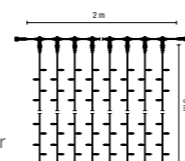

max. 12 Vorhänge koppelbar