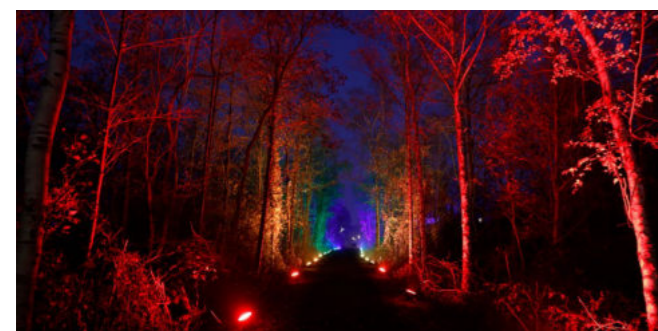

BAUM BELEUCHTUNG

Starline
Die Magie des Lichtes

String Lite®

LED String Lite® 120 – 12 m

Länge: 12 m
Anzahl der Segmente: 3
Lampen pro Segment: 40
Länge pro Segment: 4.00 m
220-240 V, 10.5 W, LED: 120
ohne Netzstecker

1 Kette = 3 Segmente á 4.0 m, max. 16 Ketten koppelbar

LED String Lite® 120 – 20 m

Länge: 20 m
Anzahl der Segmente: 2
Lampen pro Segment: 60
Länge pro Segment: 10.00 m
220-240 V, 7 W, LED: 120
ohne Netzstecker

1 Kette = 2 Segmente á 10.0 m, max. 10 Ketten koppelbar

UNIVERSAL SPOTLIGHT RGBWA + UV

DMX Kanäle: 6 oder 10 Kanäle
Bedienung: Display auf Rückseite
Betriebsarten: Pre-Programmed, DMX
Abstrahlwinkel: 20 Grad
Lichtquelle: 18x10 W RGBWA + UV 6in1
Größe: 242x191x221 mm Gewicht: 4.5 kg
90-240 V, 180 W

max. 8 Strahler koppelbar

TREE LIGHT

Länge: 376 mm
Anzahl der Segmente: 1
Lampen pro Segment: 9
36 V, 9 W
ohne Netzstecker
max. koppelbar: 9
inkl. 2x 015-390

Zubehör | Mounting Bracket

für LED Tree Lite
2 Stück

015-390

ZUBEHÖR

SPARKLING BAUM BELEUCHTUNG

BAUMBELEUCHTUNG Klassisch und modern

Das Beleuchten von Bäumen hat große Tradition und wird mit Vorliebe, aber nicht nur, im urbanen Umfeld eingesetzt. Denn hier gibt es die unterschiedlichsten Arten das Geäst von Laub- oder Nadelbäumen wundervoll zu gestalten.

Hierfür eignet sich perfekt unser String Lite®. String Lite® begeistert durch seine beeindruckende Leuchtkraft, die durch die Vielzahl der Lichtpunkte entsteht. Je nach Dekorationsobjekt entfalten sie einen edlen und zugleich verspielten Charme. Dank seiner Biegsamkeit lässt sich String Lite® hervorragend zum Umwickeln von Bäumen einsetzen.

Riga - Lettland