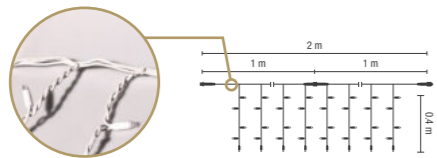

LED Drape Lite® 240

zur Dekoration von großen, strukturierten oder flächigen Passagen

Dimension: 2 x 0,4 m
Anzahl der Stränge: 30
Lampen pro Strang: 8
Länge pro Strang: 0,40 m
220-240 V, 7 W, LED: 240
ohne Netzstecker

	LED	019-061
	LED	019-062
	LED	019-063
	LED	019-064