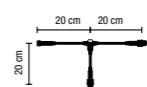

DIVIDER

QuickFix™ Divider 2

T-Verbinder, Verteilerkabel
mit 2 Ausgängen

001-121
001-122

007-122
007-121